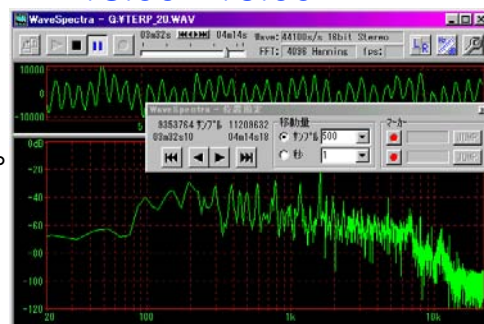

13:00～15:00

スペクトルアナライザーの測定画面
※内容は都合により変更することがあります